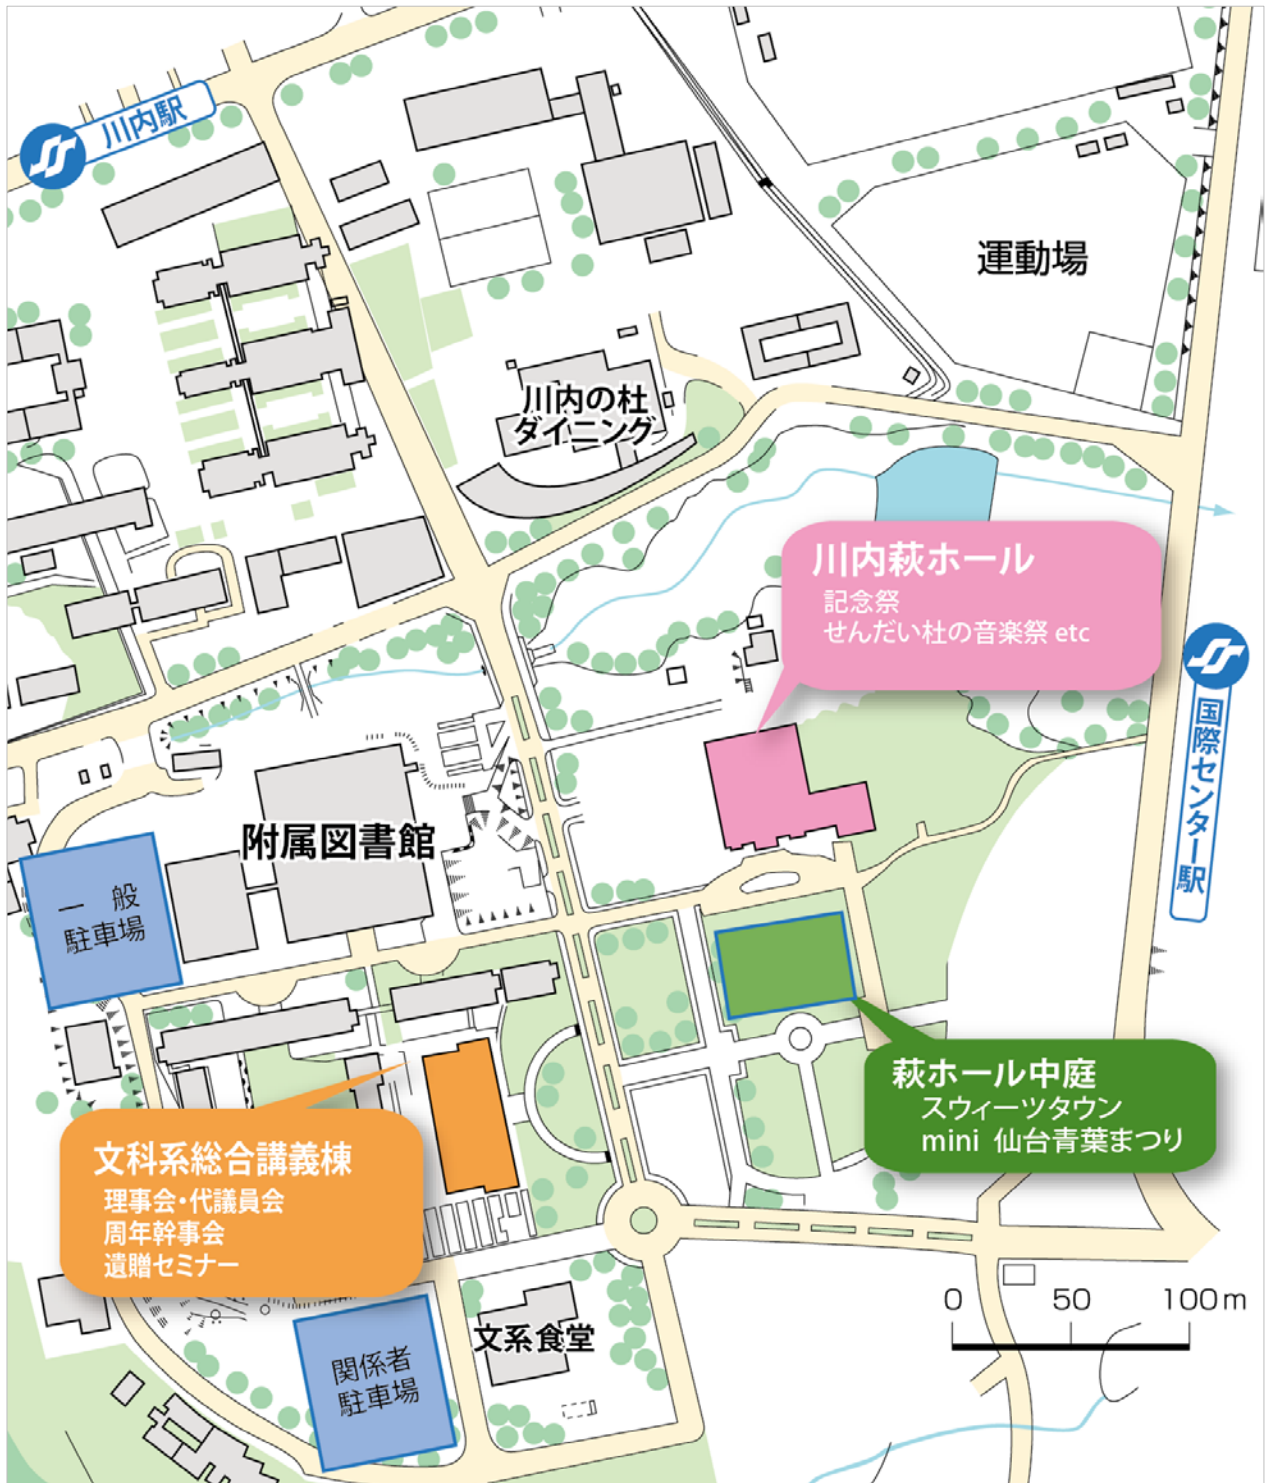

第62期、第72期、第82期、第92期、第102期の周年卒業生によるステージ発表（各団体の持ち時間：10分）

14:40～14:50 休憩

14:50～16:30 東北大学112周年ホームカミングデー記念祭

記念講演「オリンピックを語る in 東北大学」

1. オリンピックと建築の歴史（講演40分）

東北大学 工学研究科 教授 五十嵐太郎

2. スポーツ医学とオリンピック（講演30分）

東北大学 医学系研究科 教授 永富良一

3. スポーツトレーニングとは・・・(仮)（対談30分）

東北大学教授永富良一 × 楽天野球団 沖原佳典

※同日、萩ホール会議室にて、オリンピック関連の企画イベントを別途検討中。

参加申込書

東北大学112周年ホームカミングデー 記念祭『記念講演+思い出ステージ』

日時:9月28日(土) 13:30~16:30(開場 13:00)
場所:東北大学 川内南キャンパス
百周年記念会館 川内萩ホール

**申込締切:9月17日(火)
17:00まで**