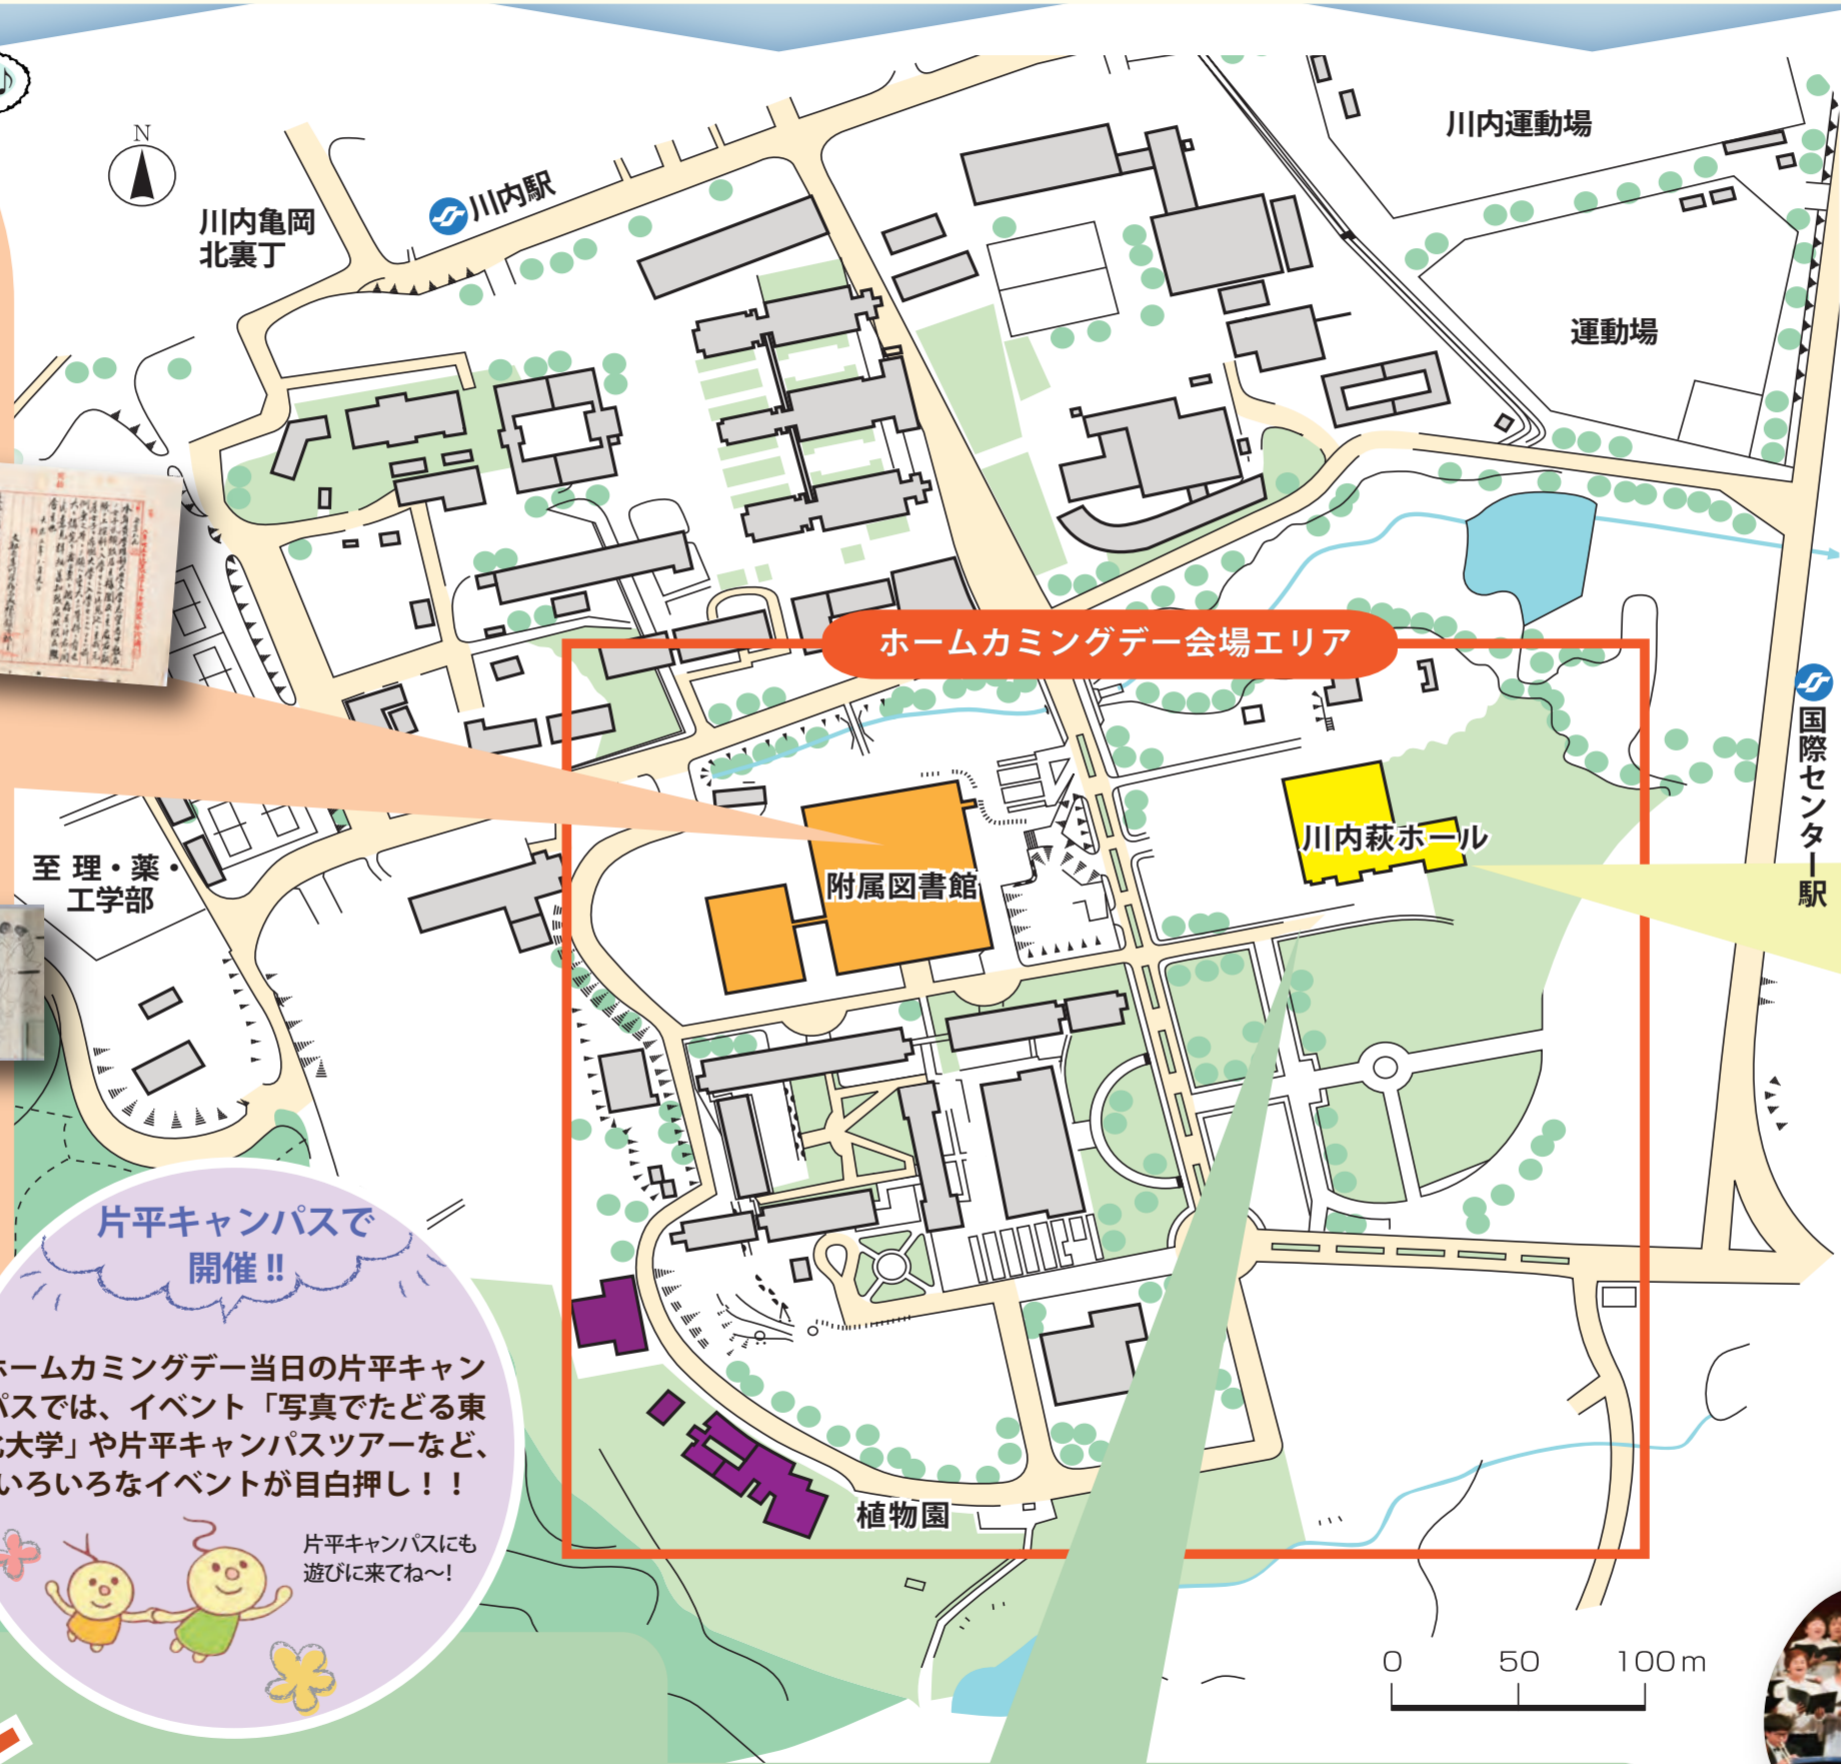

【演題】

埋文
「キャンパスの地中に眠るもの」
-発掘調査からみたキャンパスの歴史-

図書館
「書庫の中のお宝たち：図書館からの東北大学史」

史料館
「30分でわかる東北大学の歴史」

植物園
「植物園からみる川内の自然と歴史」

- ◆1、「女子の東北帝大受験に関する文部省から大学への照会文書」(1913年、東北大学史料館所蔵)
- ◆2、「仙臺祭禮行列」[松村月溪]写より

片平キャンパスで開催!!

ホームカミングデー当日の片平キャンパスでは、イベント「写真でたどる東北大学」や片平キャンパスツアーなど、いろいろなイベントが目白押し!!

片平キャンパスにも遊びに来てね~!

スウィーツタウン

- 会場：川内萩ホール周辺特設会場
- 日時：9/28(土)・29(日) 10:00～17:00

今年も東北大学オリジナルのブルーベリージャムやルバーブジャム、日本酒「萩丸」を素材にした「コラボスイーツ」の販売を予定しています!

mini

仙台・青葉まつり in 東北大学

- 会場：川内萩ホール周辺特設会場
- 日時：9/28(土) 午後※予定

すずのすけも来るよ!