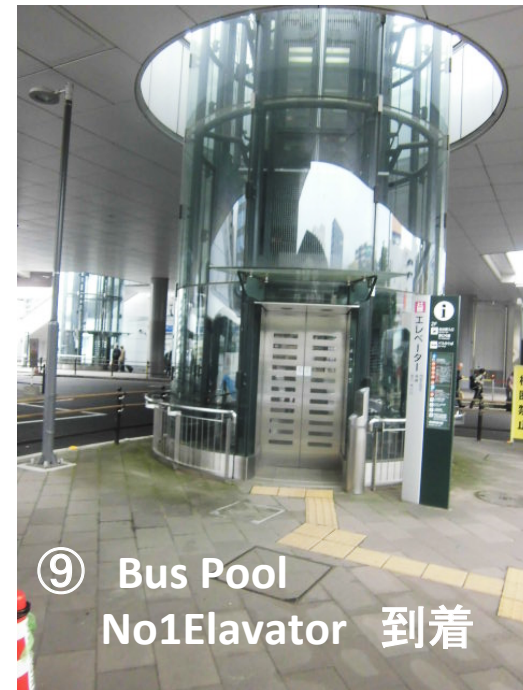

3. 仙台駅アクセス線(仙台空港線)改札口から仙台駅東口 バスパールまでの案内画像

⑥2F Under Pass突き当りを左へ

⑦2F Under Pass出口付近

Bus Pool
No1Elavator

No2・No3 EVには乗
車しないでください。

⑧ 東口ペデストリアンデッキ

⑨ Bus Pool
No1Elavator 到着

⑩貸切バス専用 Bus Poolに到着